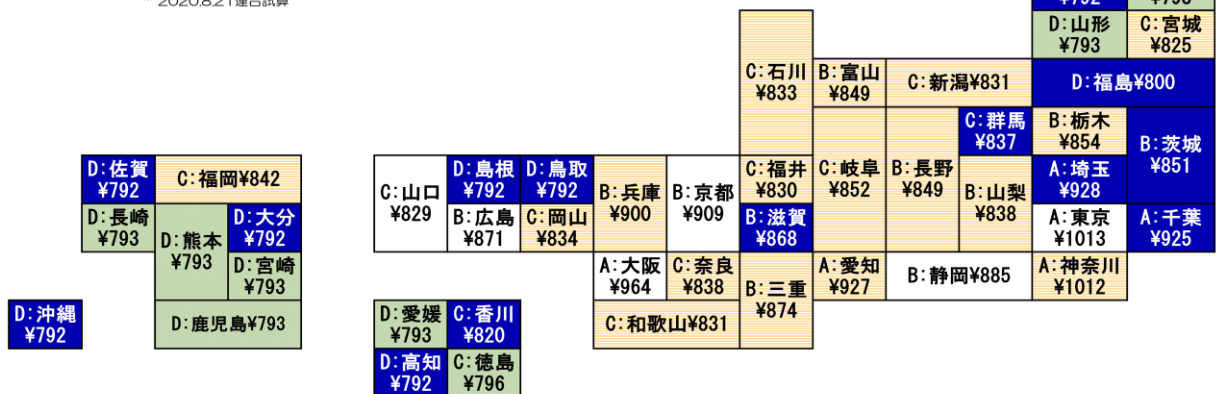

2020年度最低賃金改定周知

キャンペーン

2020年度最低賃金の改正額が8月21日、全都道府県で出そろいました。今年は、Covid-19の影響を踏まえ、国の審議委員会が引き上げ額の目安を示されない(リーマンショック後2009年度以来)なか、都道府県ごとの審議委員会が各地の実情を踏まえて議論した結果、40県で最低賃金を上げる(1円~3円)答申が出ました。8月4日の新潟地方最低賃金審議会では全会一致で+1円の831円の答申となりました。830円から比較すれば0.12%の引き上げ額です。新潟労働局調べでは19,171人の方の賃金が引き上げられることとなり、10月1日から効力発行されます。全国の最低賃金平均は902円で、もっとも低い額が792円、もっとも高い東京都は1012円です。連合新潟は、9月19日~10月13日まで2020年度最低賃金改正周知キャンペーンを行います。下越地協は10月11日~13日を担当します。

あなたの最低賃金、知ってる?

毎年見直し
最低賃金は、毎年、都道府県ごとに見直されています。

下回ったら法律違反!
会社には最低賃金以上の賃金を支払う義務があります。この額を下回る賃金は法律違反です。下回った場合、その差額を請求できます。

派遣先
派遣先の最低賃金を適用
派遣で働く方には、派遣元ではなく、派遣先の地域の最低賃金が適用されます。

業種によっては
より高い最低賃金の場合も!
業種によっては、地域別最低賃金よりも高い「特定(産業別)最低賃金」が設定されていることがあります。

2020年10月1日から **新潟県**の地域別最低賃金は **831円** 時給

午後10時~午前5時に勤務する場合 深夜割増25%を加算 **1,039円** 時給

深夜勤務の場合、少なくとも深夜割増25%が加算されます。その他にも、時間外割増や休日割増が加算されるケースもあります。詳しくは、連合へご相談ください。

「低いかも?」と感じたら「なんでも労働相談ダイヤル」へ

いこうよれんごうに

0120-154-052

日本労働組合総連合会新潟県連合会(連合新潟)
下越地協・新潟地協・佐渡地協・県央地協・中越地協・柏崎地協・上越地協

連合新潟

2020地賃・改定額一覧(地図)

ランク	中賃の目安額		実際の引き上げ				改定後の地賃額		
	2019	2020	2019		2020*		2018 ①	2019 ②	2020* ③
			額 (2-①)	率	額 (3-②)	率			
A	28	—	28	2.96%	1	0.10%	947	975	976
B	27	—	27	3.19%	1	0.11%	847	874	875
C	26	—	26	3.20%	1	0.12%	812	838	839
D	26	—	28	3.67%	2	0.25%	763	791	793
全国加重平均	27	—	27	3.09%	1	0.11%	874	901	902

* 2020.8.21連合試算

	0円で結審	1円で結審	2円で結審	3円で結審
都道府県数	7	17	14	9